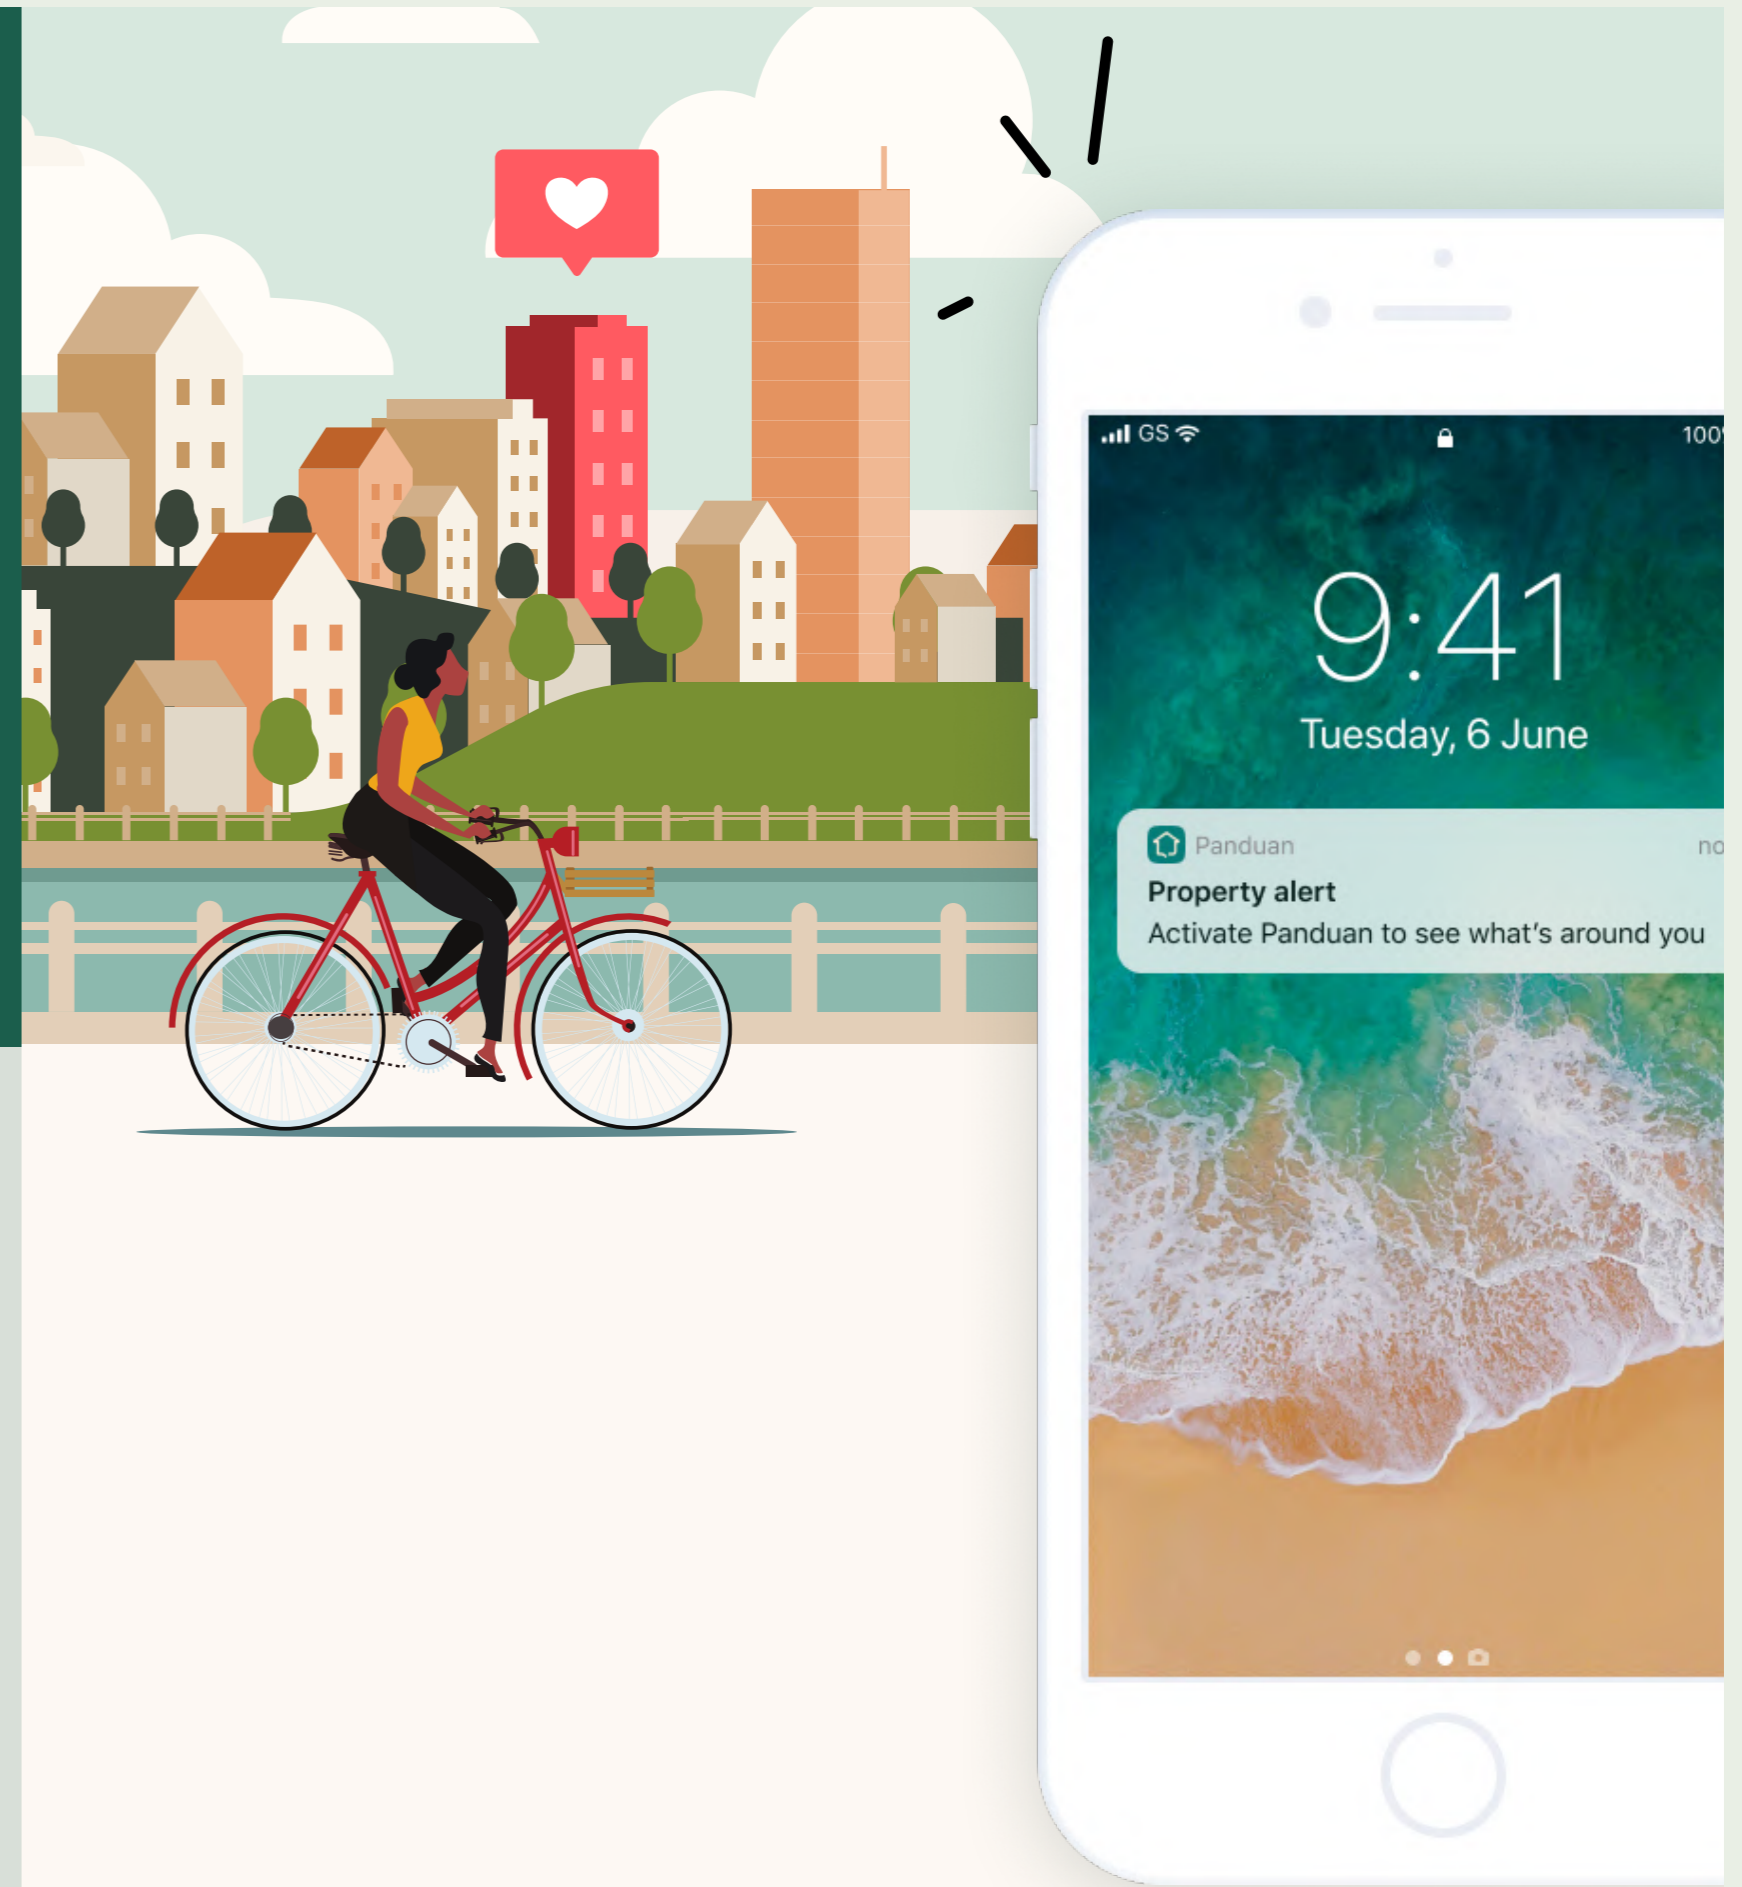

# TANEC VAL- 10. MEZ

TANEC  
VAL-  
10.  
MEZ

Homepage  
Festival  
Novinky  
Účinkující

Program  
Vstupenky  
Doprovodný  
program

Foto & Video  
Partneři  
kontakt

Archív

2016 2015  
2014 2013  
2012 2011  
2010 2009  
2008