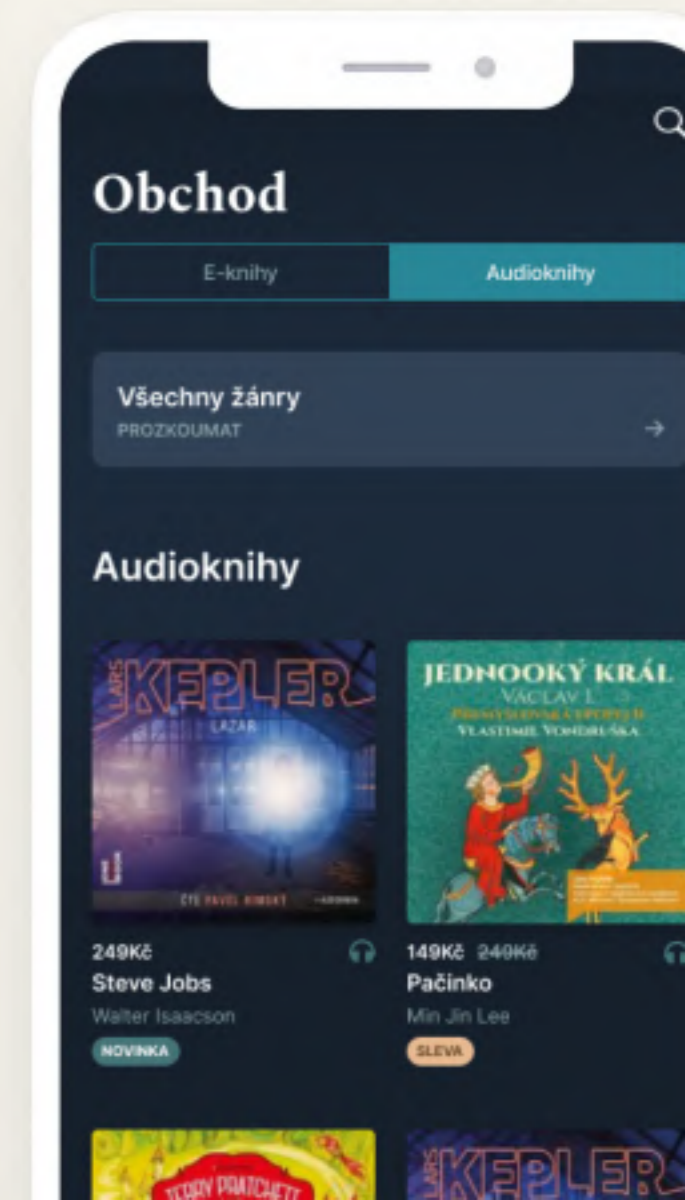

ALBATROS MEDIA

Palmknihy