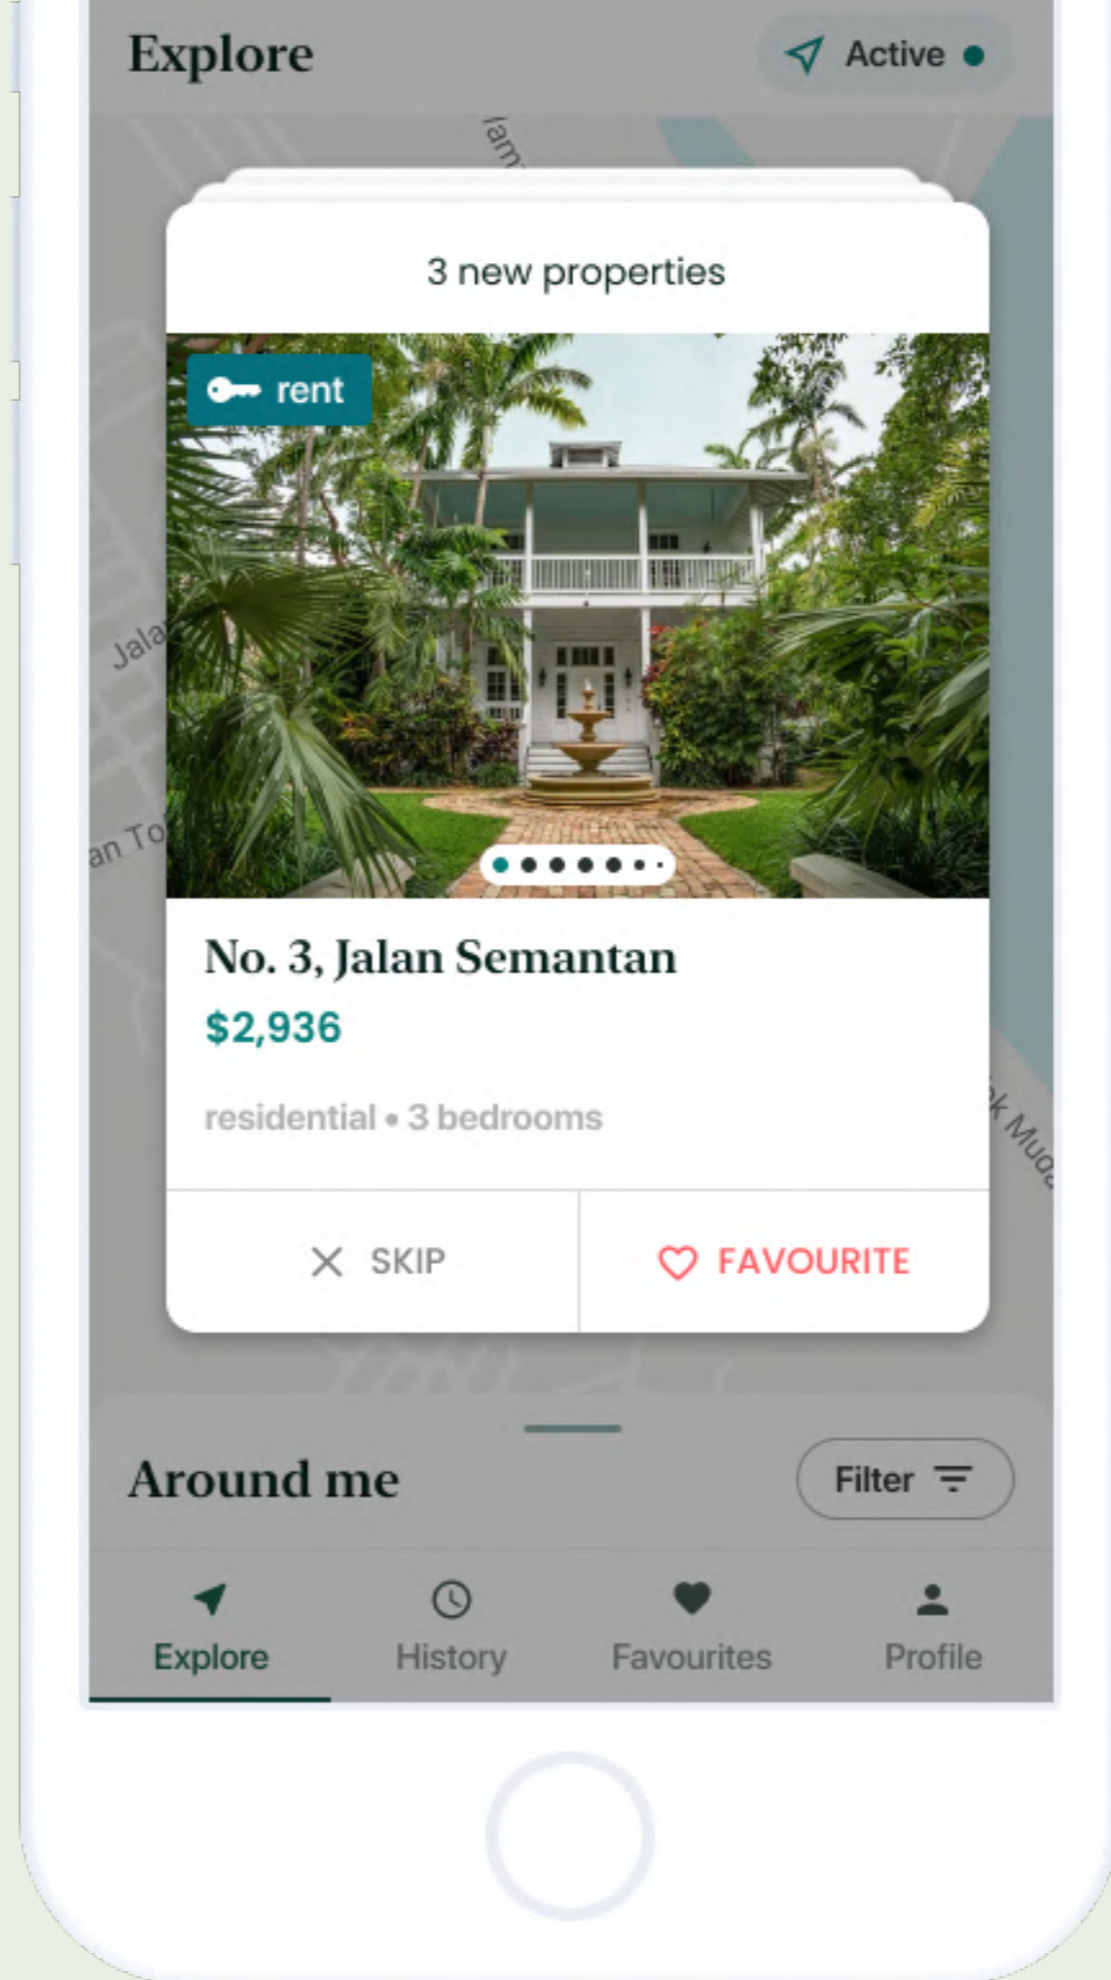

# TANEC VAL- 10. MEZ

TANEC  
VAL-  
10.  
MEZ

Homepage  
Festival  
Novinky  
Účinkující

Program  
Vstupenky  
Doprovodný  
program

Foto & Video  
Partneři  
kontakt

Archív

2016 2015  
2014 2013  
2012 2011  
2010 2009  
2008