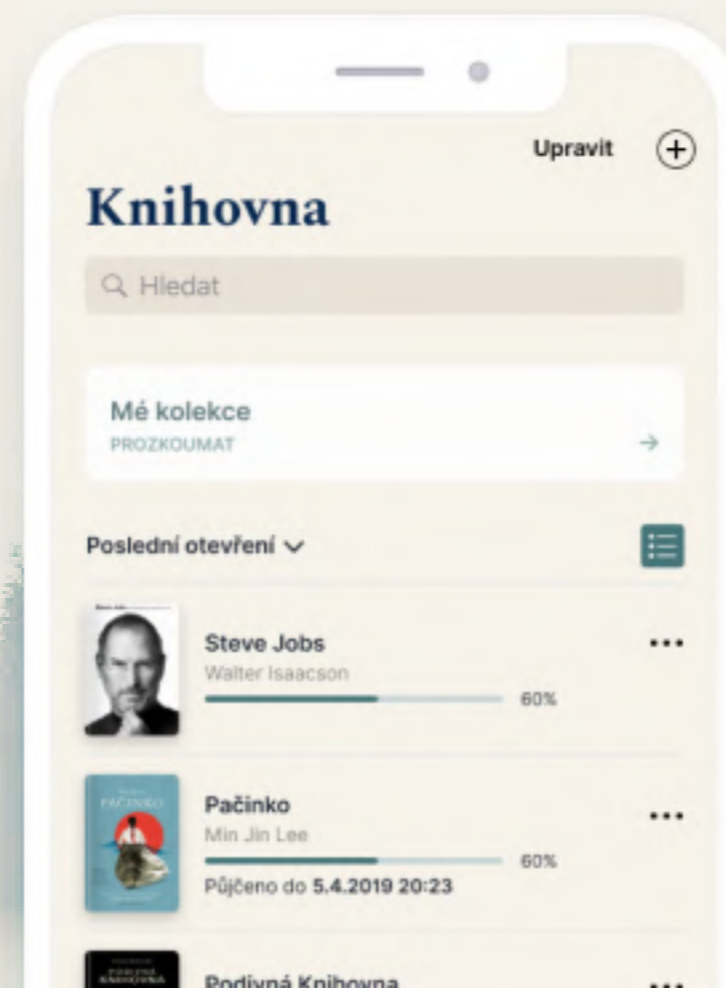

ALBATROS MEDIA

Palmknihy