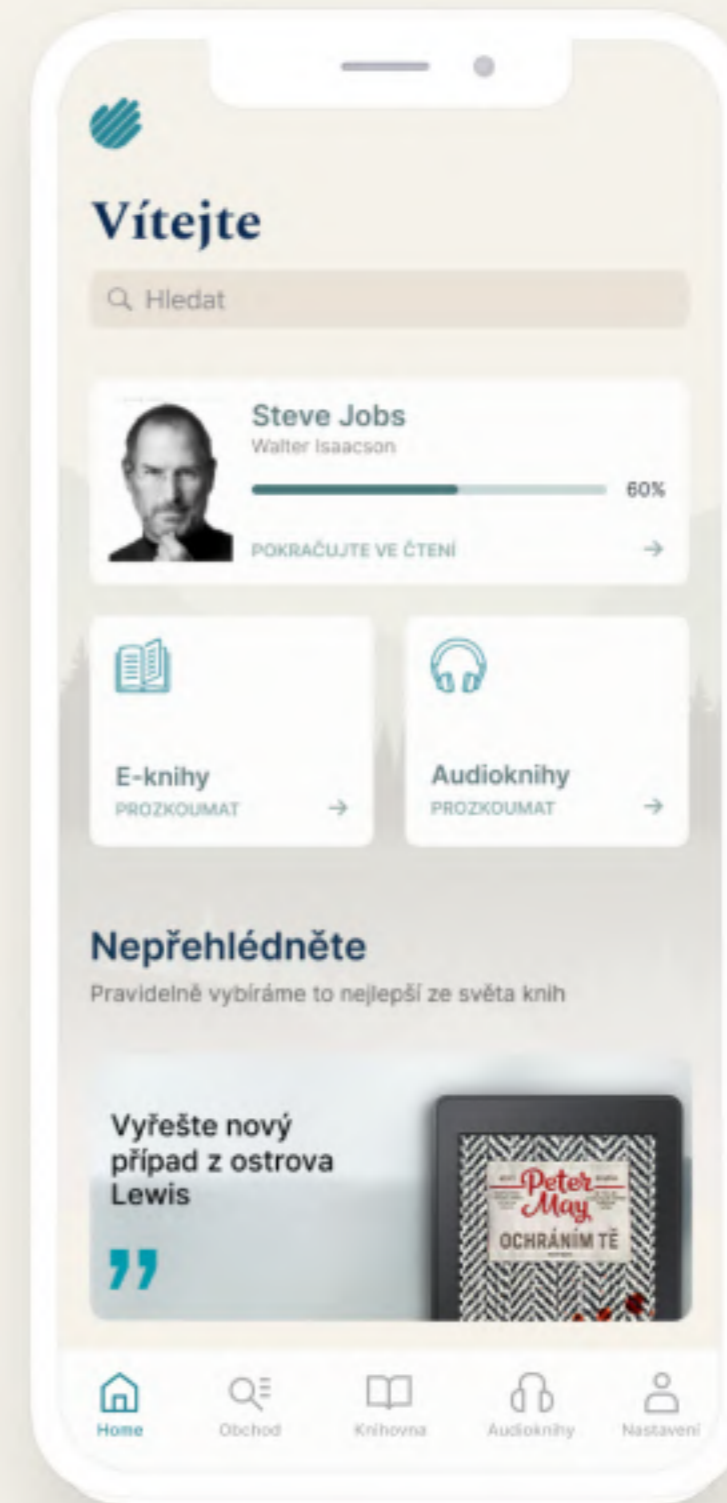

S T E F A N E L

 **VEOLIA**

 **VIG**  
VIENNA INSURANCE GROUP

**WMC | GREY**

ALBATROS MEDIA

 Palmknihy

“Panduan,  
I really like this area,  
what’s available for  
me around here?”

# TANEC VAL- 10. MEZ

TANEC  
VAL-  
10.  
MEZ

Homepage  
Festival  
Novinky  
Účinkující

Program  
Vstupenky  
Doprovodný  
program

Foto & Video  
Partneři  
kontakt

Archív

2016 2015  
2014 2013  
2012 2011  
2010 2009  
2008