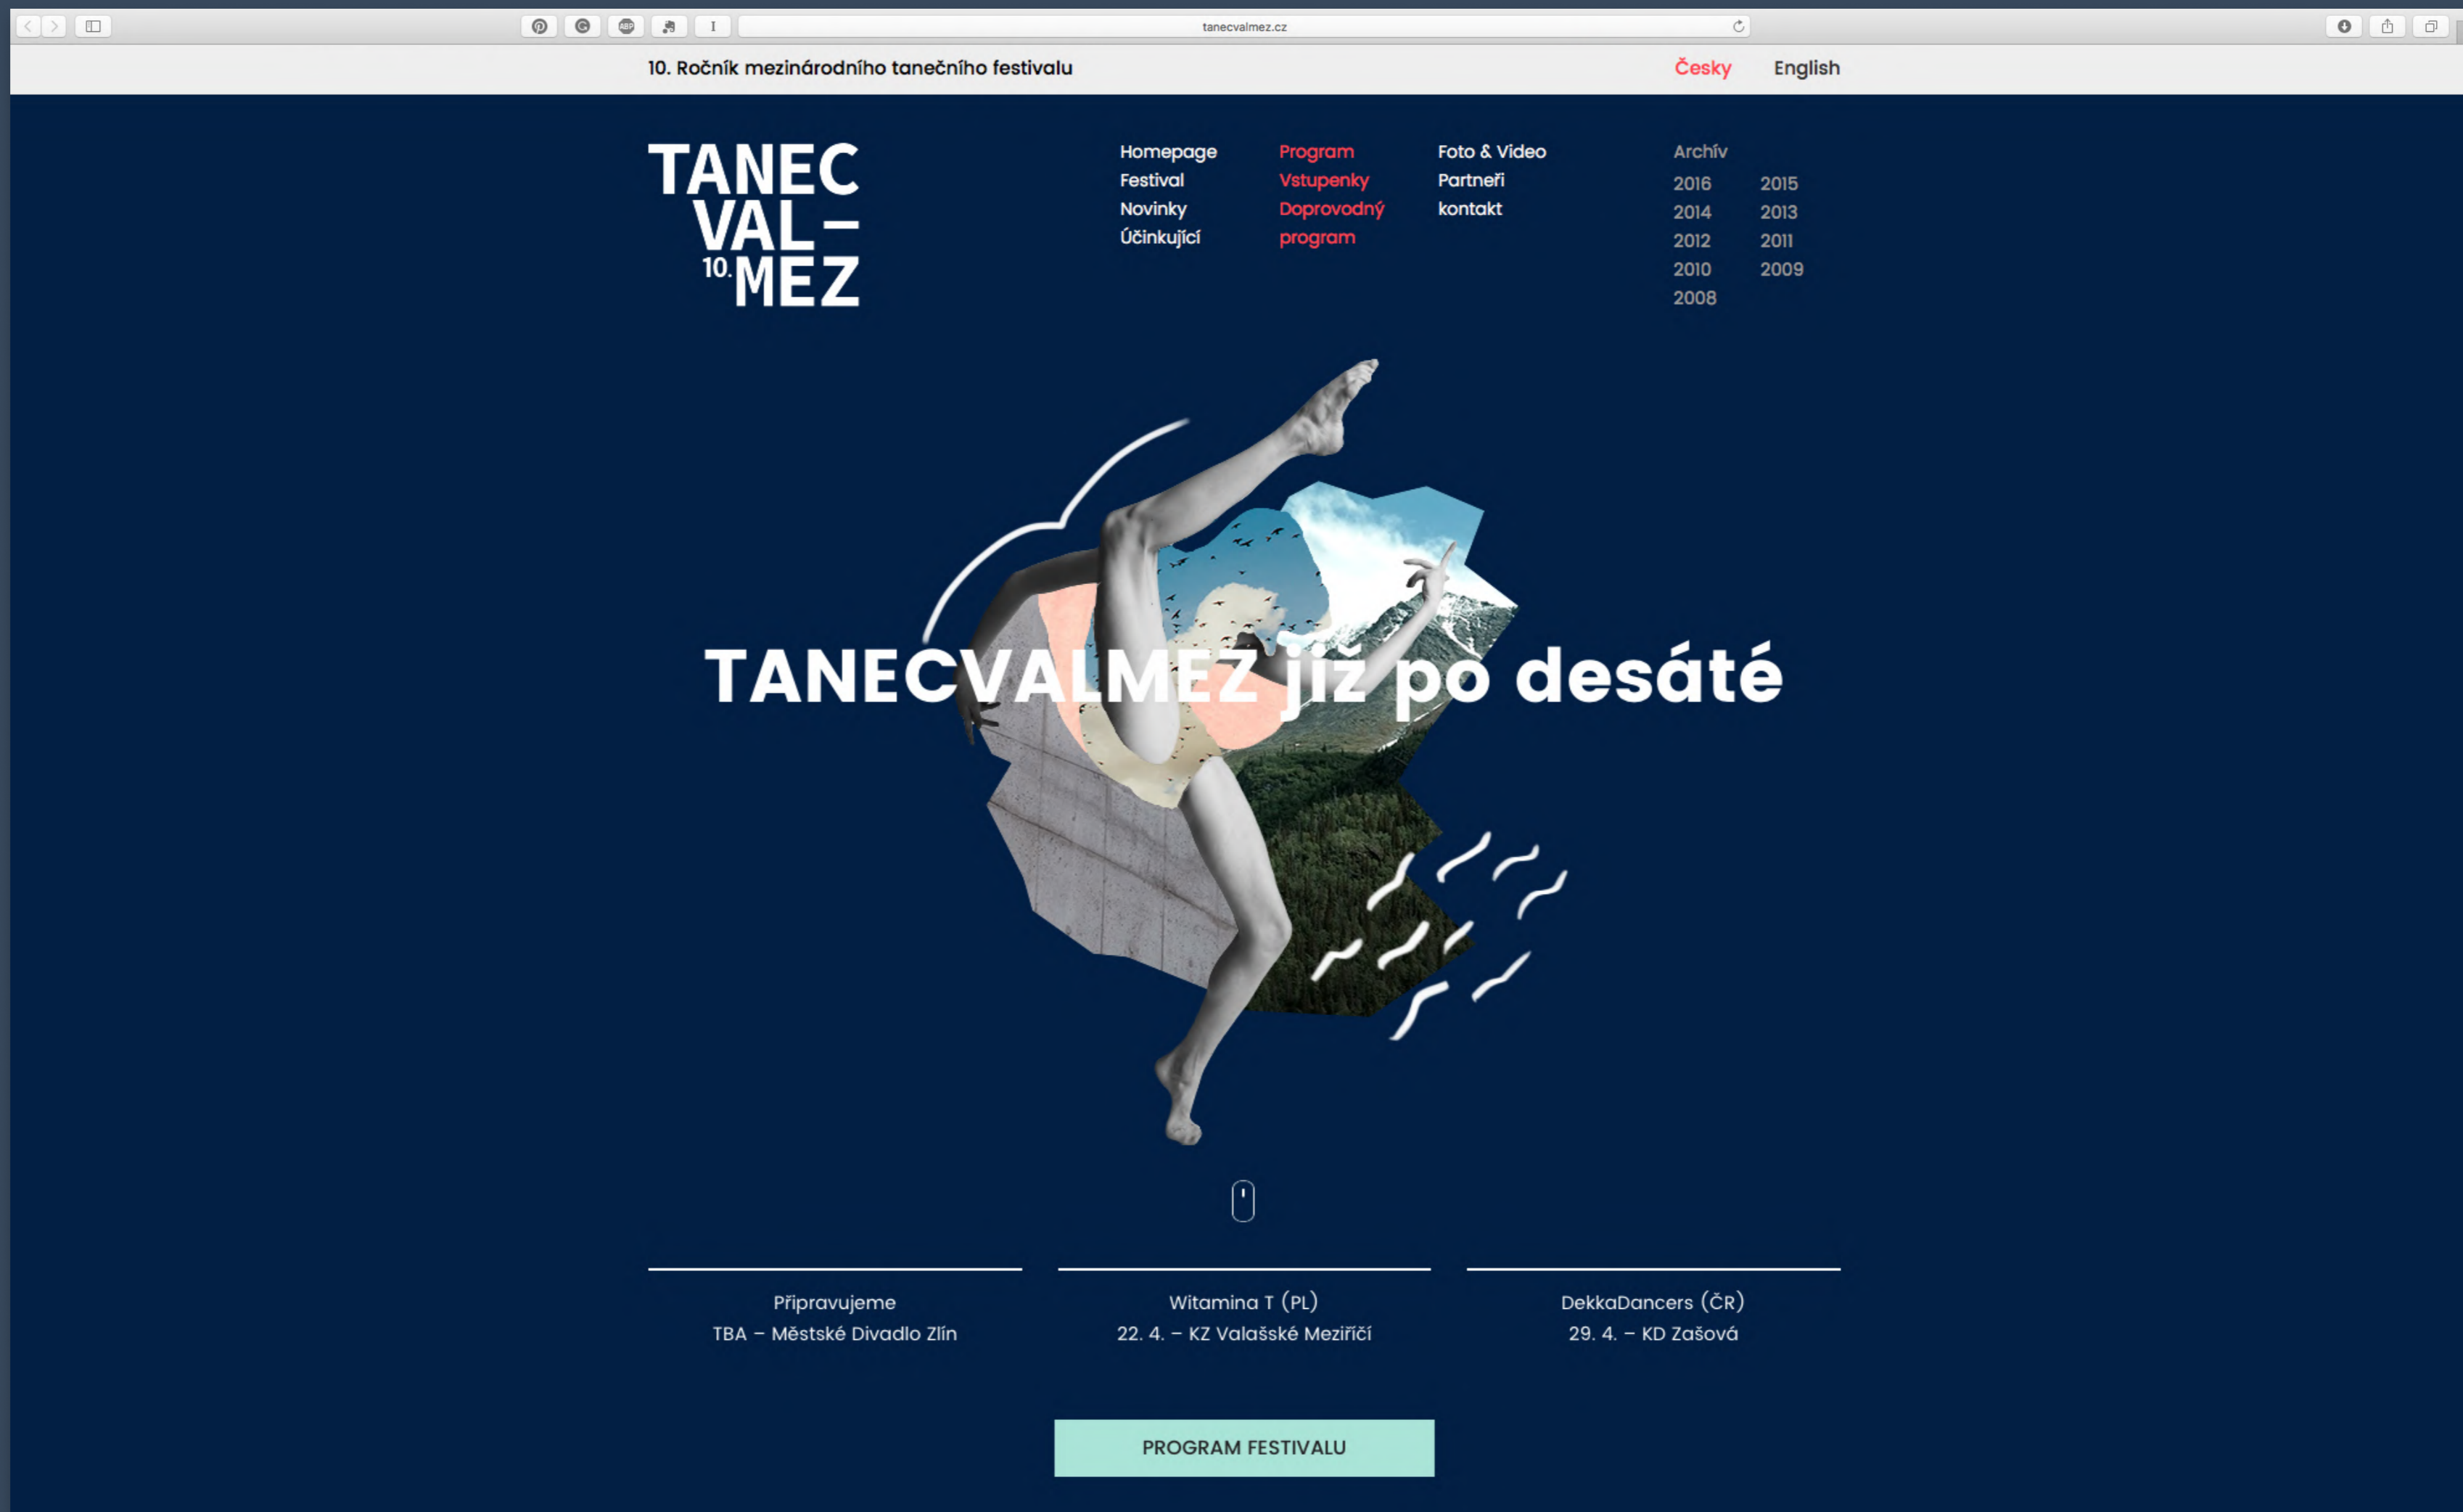

# TANEC VAL- 10. MEZ

TANEC  
VAL-  
10.  
MEZ

Homepage  
Festival  
Novinky  
Účinkující

Program  
Vstupenky  
Doprovodný  
program

Foto & Video  
Partneři  
kontakt

Archív

2016 2015  
2014 2013  
2012 2011  
2010 2009  
2008