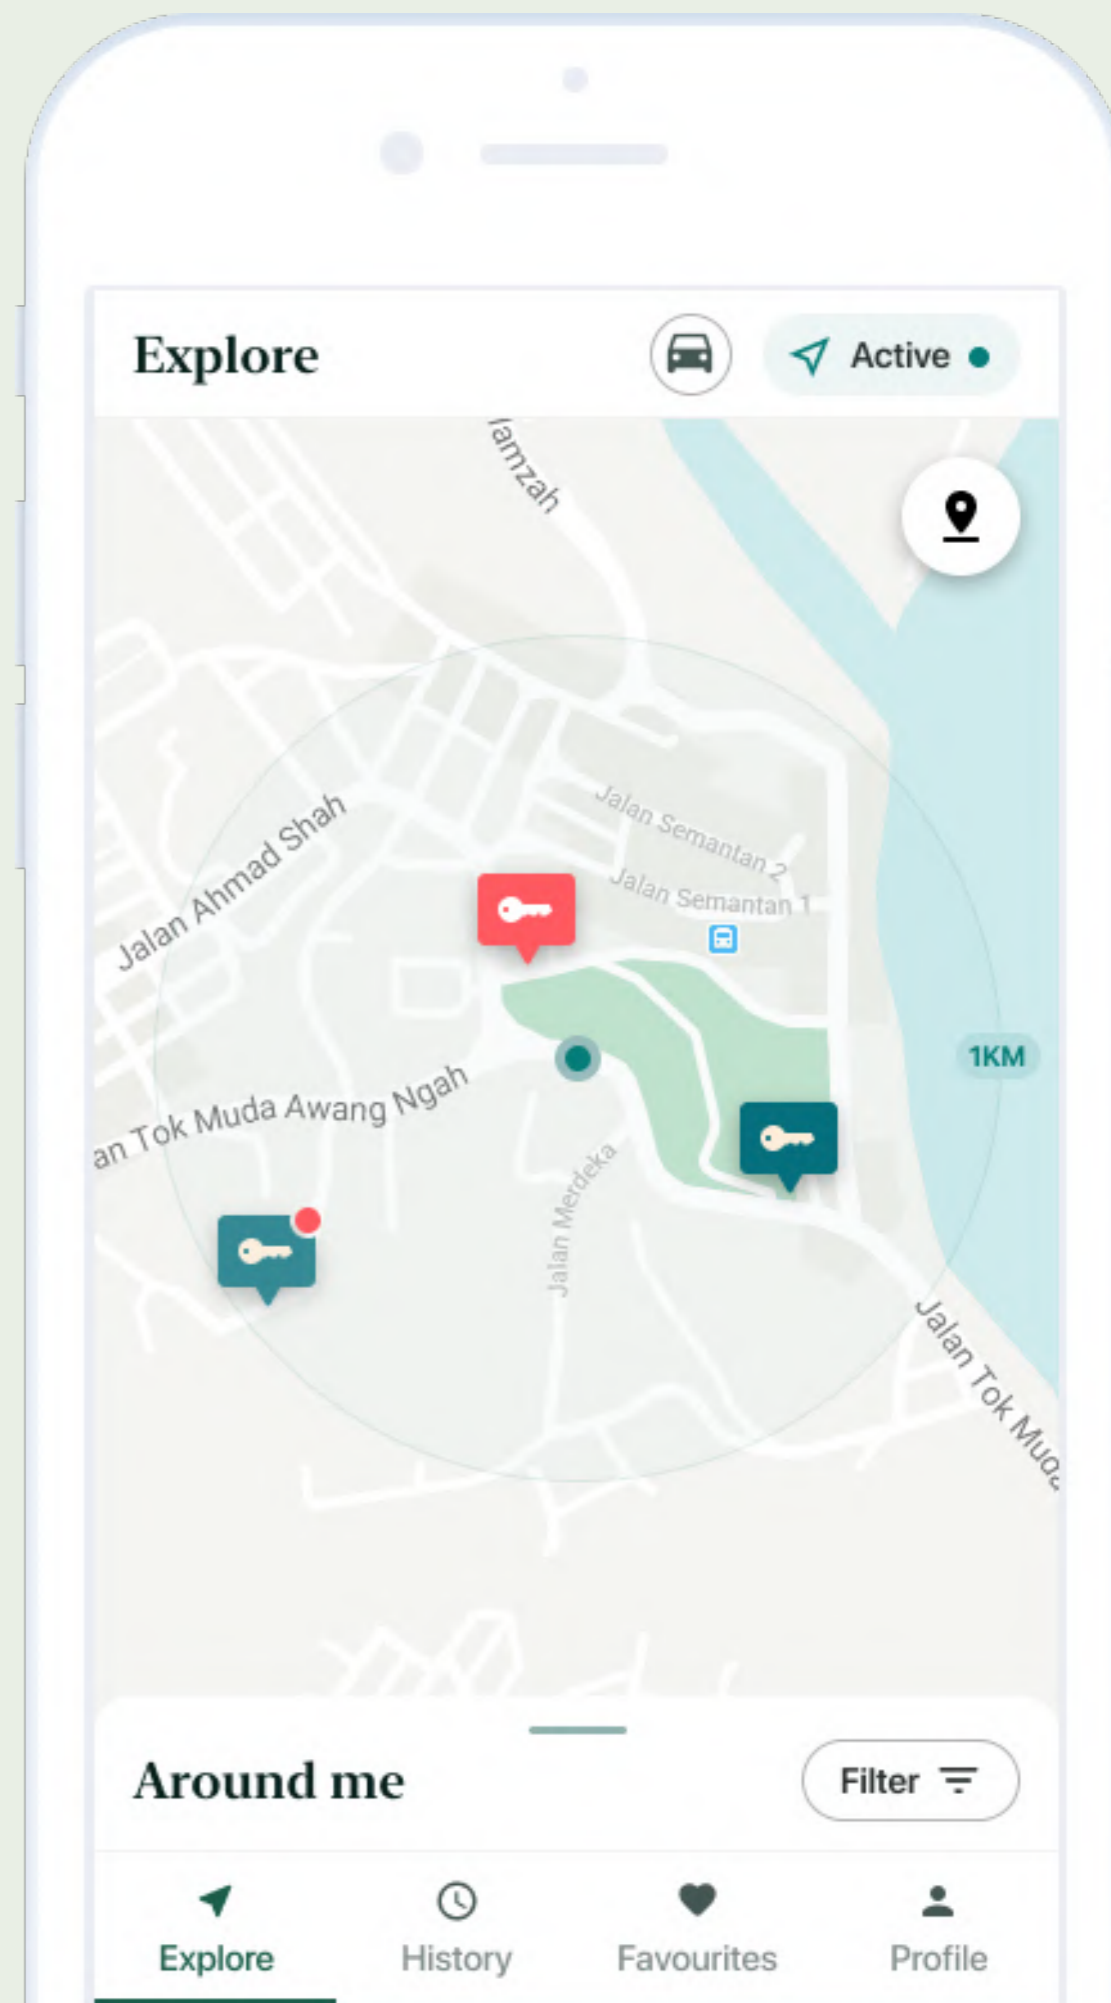

S T E F A N E L

 **VEOLIA**

 **VIG**  
VIENNA INSURANCE GROUP

**WMC | GREY**

ALBATROS MEDIA

 Palmknihy

“Panduan,  
I really like this area,  
what’s available for  
me around here?”

# TANEC VAL- 10. MEZ

TANEC  
VAL-  
10.  
MEZ

Homepage  
Festival  
Novinky  
Účinkující

Program  
Vstupenky  
Doprovodný  
program

Foto & Video  
Partneři  
kontakt

Archív

2016 2015  
2014 2013  
2012 2011  
2010 2009  
2008