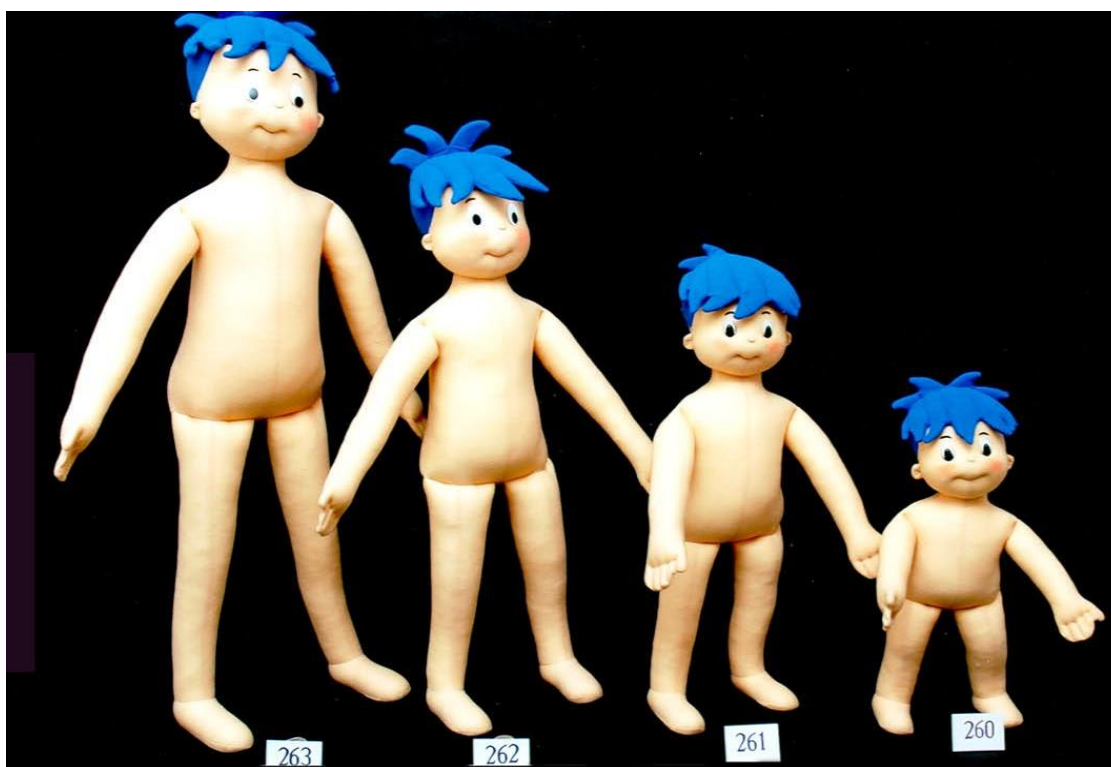

Características:

Maniquí unisex flexible con el pelo color. Se sostienen en pie sin necesidad de base.
Fabricado con velour foamizado con interior de acero para permitir el cambio de postura.