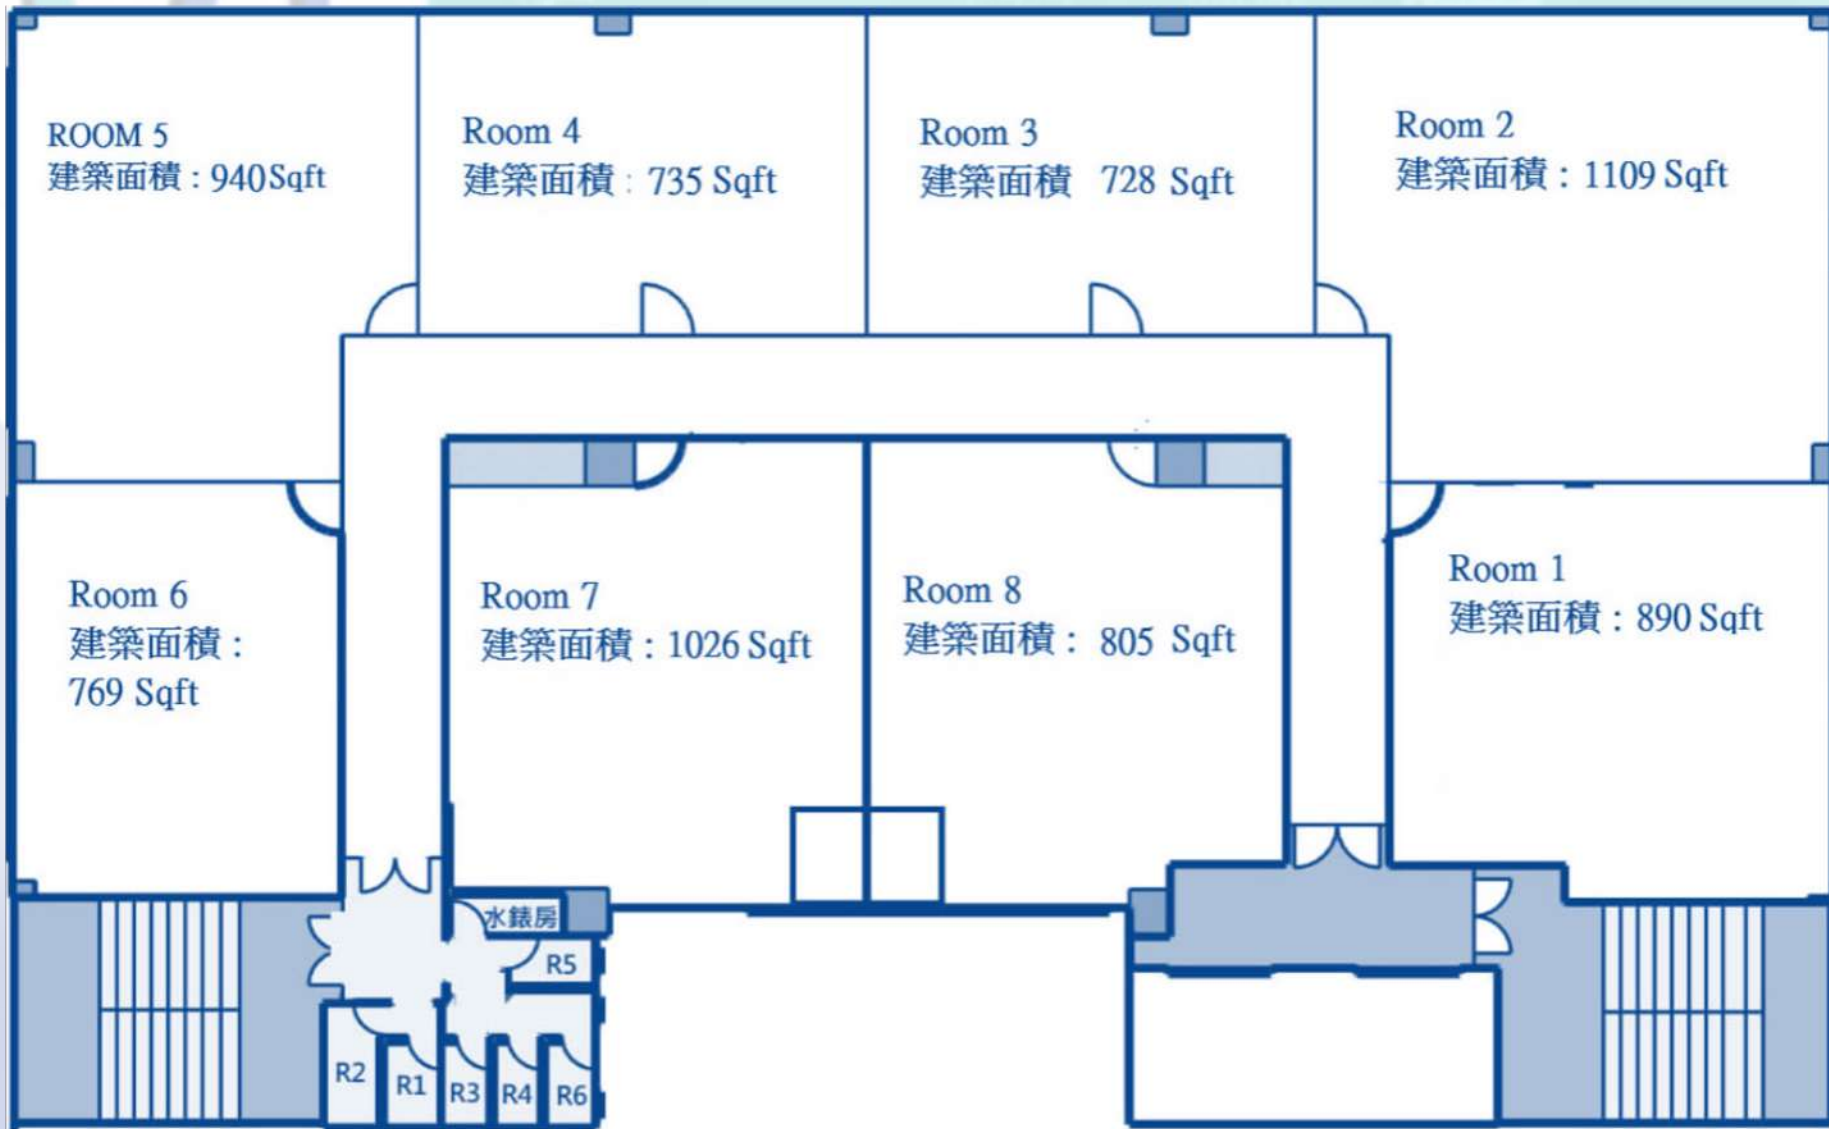

地址:葵涌梨木道57-61號

物業資料

地址	葵涌石蔭梨木道57-61號
層數	九樓全層
單位數目	8個
建築面積	728 - 1,109平方呎
洗手間	每單位設有獨立洗手間
升降機	大廈設有兩部 客/貨 用升降機直達本物業 (地下大堂樓梯直上九樓)
保安系統	24小時CCTV系統

以元共享開創新天地

元共享集團
I-SPACE GROUP

9/F

I-SPACE GROUP

根德工業大廈

地址:葵涌梨木道57-61號

單位裝修設計介紹

- ◆ I-Space設計專注於打造多元化、開放式共享生活空間，運用科技與智能將辦公與生活一體化的集成生活空間公司。特別適合各營商，例如:美容、文創、電子媒體、工作坊、學習、運動等各類活動。
- ◆ 配有高端科技的裝潢，設計時尚新穎。
- ◆ 大堂設計新穎，走廊寬敞舒適。選料嚴謹上盛，設計上的細節彰顯一絲不苟的態度。

以元共享開創新天地

單位平面圖

9/F

I-SPACE GROUP

根德工業大廈

地址:葵涌梨木道57-61號

單位配套設備

- ◆ 全部單位均安裝先進視像門鐘
- ◆ 電梯、大堂及走廊通道設有中央冷氣
- ◆ 24小時全天候CCTV監察系統
- ◆ 獨立洗手間設計新穎，採用名牌潔具
- ◆ 採用高規格消防系統設計並通過消防處嚴謹要求

以元共享開創新天地

9/F

I-SPACE GROUP

根德工業大廈