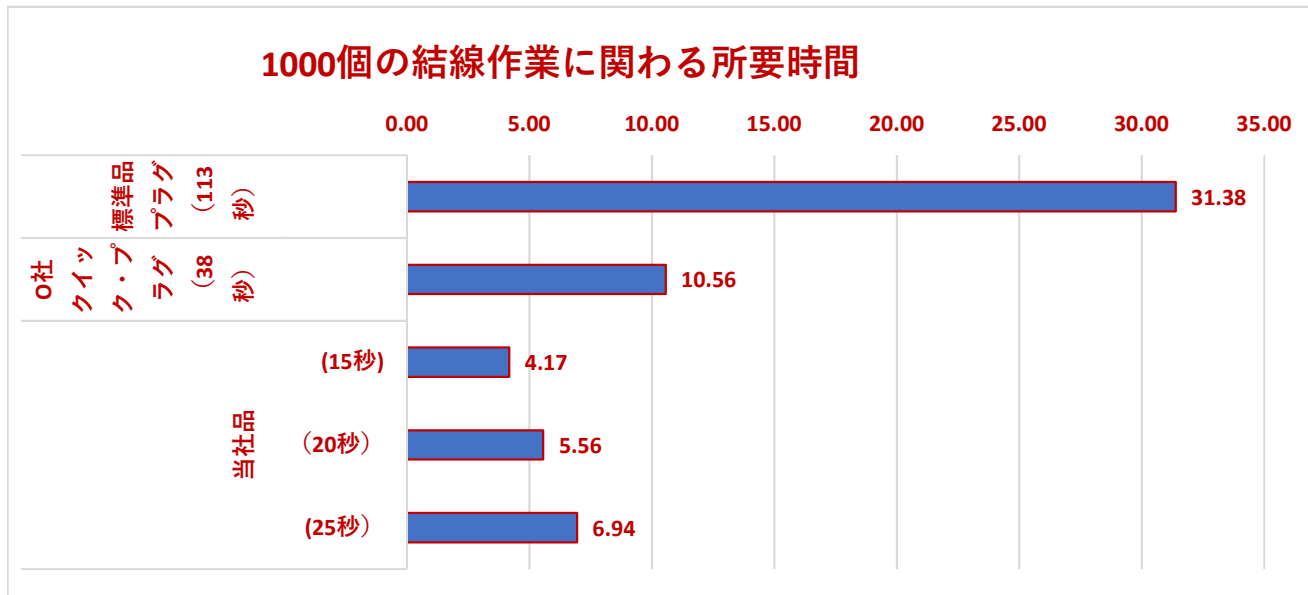

ミニチュア・コネクター・プラグへの結線時間比較

製品	所要時間/個	秒	分	時間
標準品プラグ	113	113,000	1,883	31.38
O社のクイック・プラグ	38	38,000	633	10.56
当社品	15	15,000	250	4.17
	20	20,000	333	5.56
	25	25,000	417	6.94

標準品プラグはT社の動画データを引用。

O社クイック・プラグはO社の説明文を引用。